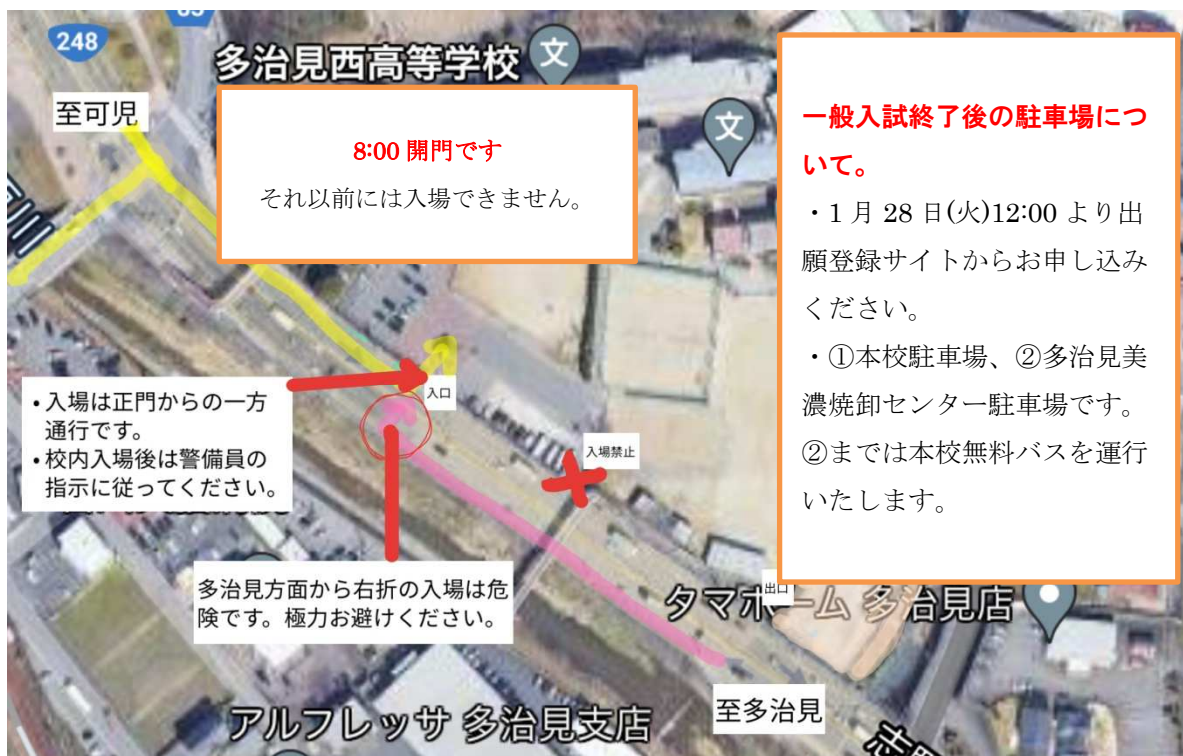

受験生の皆さんへ一般入試の駐車場についてのお願い

多治見西高等学校

一般入試の受験生の皆様

朝

- ・2月8日(土)8:00に本校駐車場を開場いたします。降車のみ可能です。駐車はできませんのでご了承ください。

帰り

- ・帰りの駐車場は事前登録が必要です。1月28日(火)12:00からホームページの願登録サイト内にある「イベント一覧」の駐車場登録サイトでご登録ください。
- ・駐車場は2カ所。①本校駐車場、②多治見美濃焼卸駐車場となります。
 - ①本校駐車場では、国道へ出るまでに大変混雑し、退場までに長時間見込まれますのでご了承ください。
 - ②多治見美濃焼卸センター駐車場へは試験終了後、本校無料バスを運行します。
- ・周辺商業施設での駐車はご遠慮ください。

*周辺地図を掲載しますのでご覧ください。

1、多治見西高校周辺地図

2、多治見西高校から美濃焼卸センター駐車場まで

3、美濃焼卸センター駐車場周辺地図